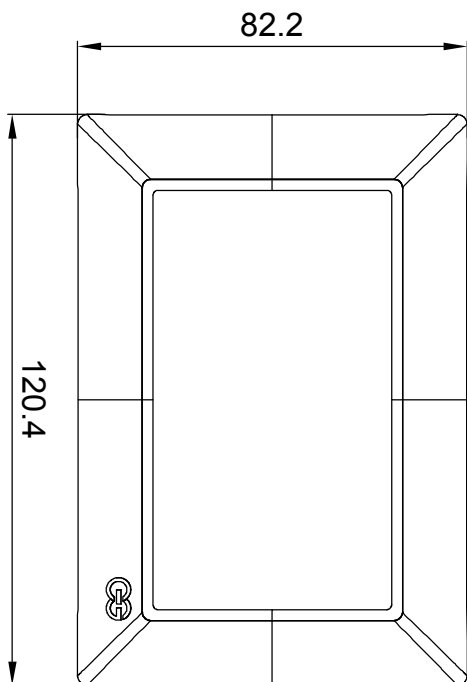

IKILI PRIZ ÇERÇEVE KULLANIM KILAVUZU / USER'S MANUAL FOR DUAL SOCKET FRAME

VISAGE

Ürün Boyutları / *Product Dimensions*

GGUNSAN