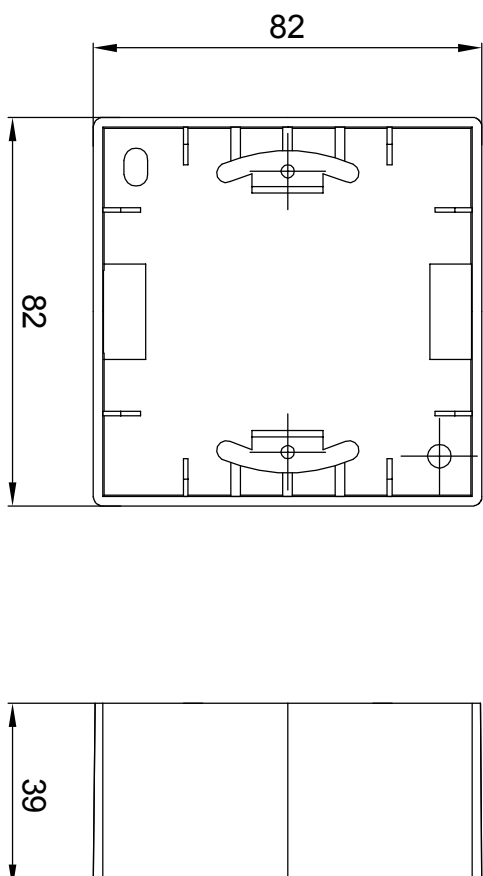

VISAGE
SIVA ÜSTÜ KASA KULLANIM KILAVUZU / USER'S MANUAL FOR SURFACE MOUNTED BOX

Ürün Boyutları / Product Dimensions

GUNSAN