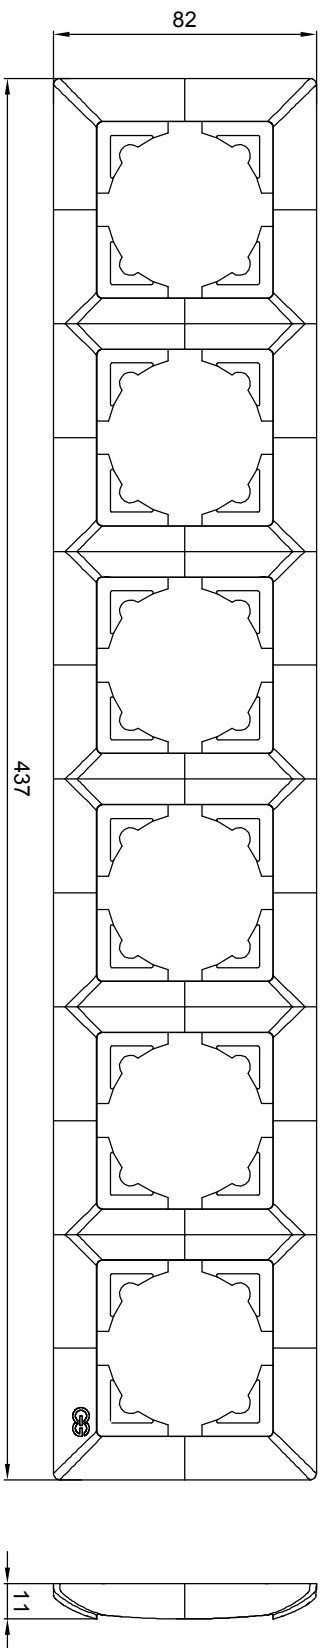

VISAGE
ALTILI ÇERÇEVE KULLANIM KILAVUZU / USER'S MANUAL FOR 4 GANG UNIVERSAL FRAME CREAM

Ürün Boyutları / Product Dimensions

GUNSAN