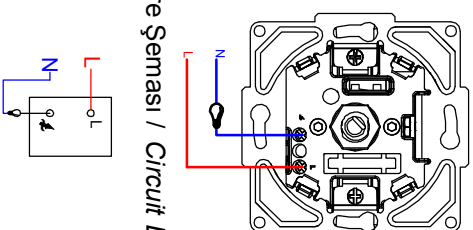

FANTASY-VISAGE  
DIMMER 1000 VA KULLANIM KILAVUZU / USER'S MANUAL FOR DIMMER 1000 VA

Bağlantı Şeması / Wiring Diagram

Bağlantı Şeması / Wiring Diagram

230V ~ 50-60 HZ	min.	max.
Akkor Lamba White-Hot Lamp	60 VA	1000 VA
Manyetik Trafolu Halojen Lamba Halogen Lamp with Magnetic Transformer	100 VA	600 VA

Devre Şeması / Circuit Diagram

Ürün Montajı / Product Assembly

- Kablo bağlantıları bağlantı şemasına göre yapılır.  
*Cable connections are made according to the wiring diagram.*
- Modül montaj yapılacak kasa içerisine yerleştirilip ve tımak vidaları ile sıkıştırılarak sabitlenir.  
*The module is inserted into the enclosure and fixed by tightening with claw screws.*
- Kapak çerçeveye takılır.  
*The cover is assembled to frame.*
- Çerçeve şaseenin üzerine konumlandırılır ve vidalar yardımıyla sabitlenir.  
*The frame is placed on the chassis and fixed by screwing.*
- Düğme modül üzerinde ki pime yerleştirilerek montaj tamamlanır.  
*The assembly is completed by placing the rotary button to the pin on the module.*