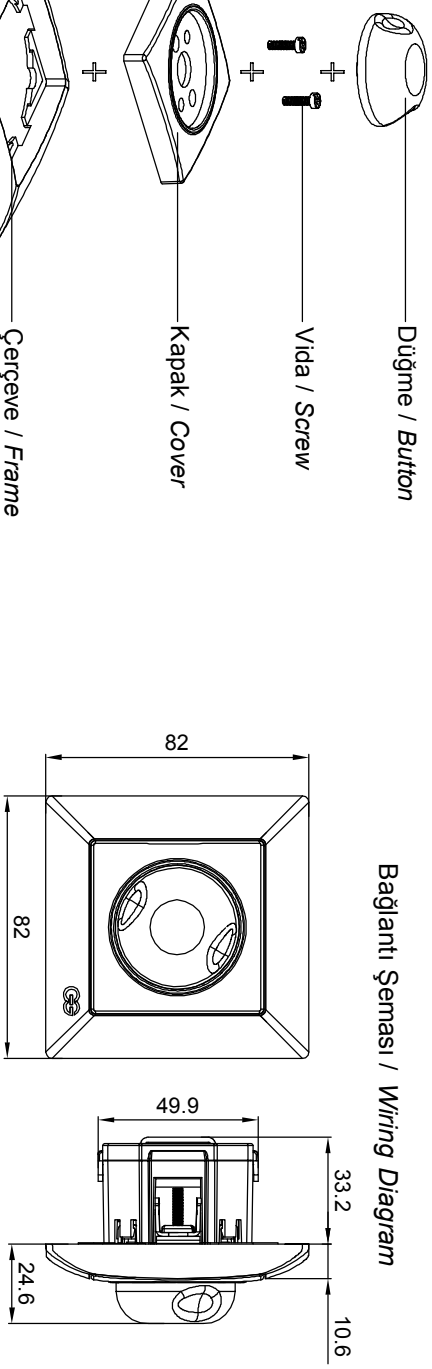

FANTASY-VISAGE  
DIMMER 1000 VA KULLANIM KILAVUZU / USER'S MANUAL FOR DIMMER 1000 VA

Bağlantı Şeması / Wiring Diagram

Bağlantı Şeması / Wiring Diagram

230V ~ 50-60 HZ	min.	max.
Akkor Lamba White-Hot Lamp	60 VA	1000 VA
Manyetik Trafolu Halojen Lamba Halogen Lamp with Magnetic Transformer	100 VA	600 VA

Devre Şeması / Circuit Diagram

Ürün Montajı / Product Assembly

- Kablo bağlantıları bağlantı şemasına göre yapılır.  
*Cable connections are made according to the wiring diagram.*
- Modül montaj yapılacak kasa içerisine yerleştirilip ve tımak vidaları ile sıkıştırılarak sabitlenir.  
*The module is inserted into the enclosure and fixed by tightening with claw screws.*
- Kapak çerçeveye takılır.  
*The cover is assembled to frame.*
- Çerçeve şaseenin üzerine konumlandırılır ve vidalar yardımıyla sabitlenir.  
*The frame is placed on the chassis and fixed by screwing.*
- Düğme modül üzerinde ki pime yerleştirilerek montaj tamamlanır.  
*The assembly is completed by placing the rotary button to the pin on the module.*