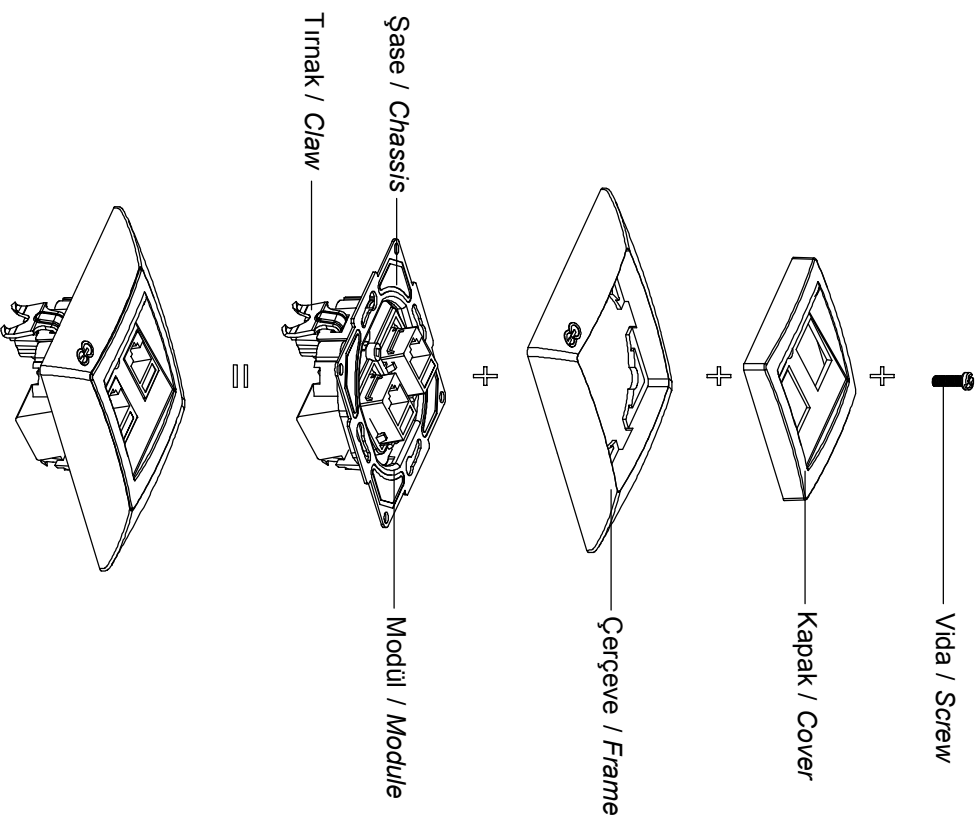

FANTASY-VISAGE

İKİLİ NUMERİS TELEFON PRİZ (CAT3+CAT3) KULLANIM KILAVUZU / USER'S MANUAL FOR TWO-GANG NUMERIS PHONE SOCKET (CAT3+CAT3)

Ürün Boyutları / Product Dimensions

Bağlantı Şeması / Wiring Diagram

Ürün Montajı / Product Assembly

- Kablo bağlantıları bağlantı şemasına göre yapılır.
Cable connections are made according to the wiring diagram.
- Modül montaj yapılacak kasa içerisine yerleştirilip ve tırnak vidaları ile sıkıştırılarak sabitlenir.
The module is inserted into the enclosure and fixed by tightening with claw screws.
- Kapak çerçeveye takılır.
The cover is assembled to frame.
- Çerçeve modülün üzerine konumlandırılır ve göbek vidası ile sıkılarak montaj tamamlanır.
The frame is placed on the module and the assembly is completed by screwing the hub screw.