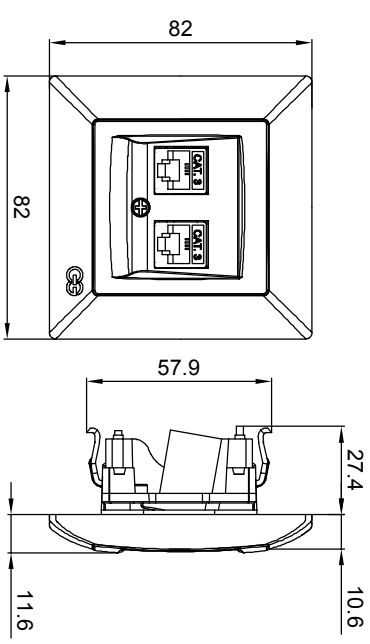

FANTASY-VISAGE

İKİLİ NUMERİS TELEFON PRİZ (CAT3+CAT3) KULLANIM KILAVUZU / USER'S MANUAL FOR TWO-GANG NUMERIS PHONE SOCKET (CAT3+CAT3)

Ürün Boyutları / Product Dimensions

Bağlantı Şeması / Wiring Diagram

Ürün Montajı / Product Assembly

- Kablo bağlantıları bağlantı şemasına göre yapılır.
Cable connections are made according to the wiring diagram.
- Modül montaj yapılacak kasa içerisine yerleştirilip ve tırnak vidaları ile sıkıştırılarak sabitlenir.
The module is inserted into the enclosure and fixed by tightening with claw screws.
- Kapak çerçeveye takılır.
The cover is assembled to frame.
- Çerçeve modülün üzerine konumlandırılır ve göbek vidası ile sıkılarak montaj tamamlanır.
The frame is placed on the module and the assembly is completed by screwing the hub screw.