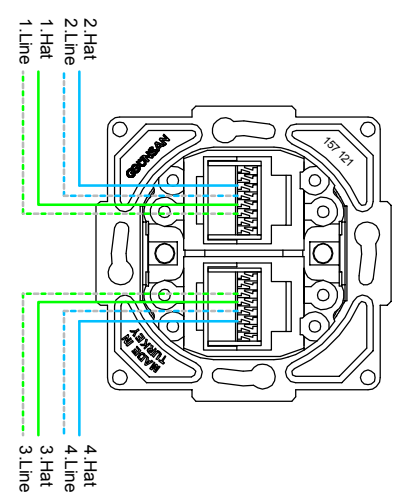

FANTASY-VISAGE

İKİLİ NUMERİS TELEFON PRİZ (CAT3+CAT3) KULLANIM KILAVUZU / USER'S MANUAL FOR TWO-GANG NUMERIS PHONE SOCKET (CAT3+CAT3)

Ürün Boyutları / Product Dimensions

Bağlantı Şeması / Wiring Diagram

Ürün Montajı / Product Assembly

- Kablo bağlantıları bağlantı şemasına göre yapılır.
Cable connections are made according to the wiring diagram.
- Modül montaj yapılacak kasa içerisine yerleştirilip ve tırnak vidaları ile sıkıştırılarak sabitlenir.
The module is inserted into the enclosure and fixed by tightening with claw screws.
- Kapak çerçeveye takılır.
The cover is assembled to frame.
- Çerçeve modülün üzerine konumlandırılır ve göbek vidası ile sıkılarak montaj tamamlanır.
The frame is placed on the module and the assembly is completed by screwing the hub screw.