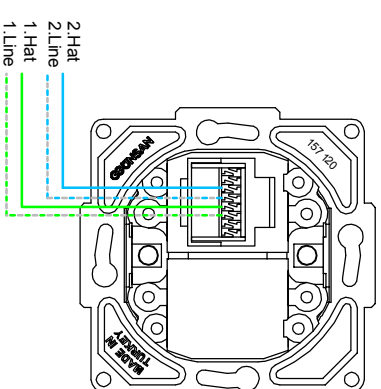

FANTASY-VISAGE

NUMERIS TELEFON PRİZ (CAT3) KULLANIM KILAVUZU / USER'S MANUAL FOR NUMERIS PHONE SOCKET (CAT3)

Bağlantı Şeması / Wiring Diagram

Ürün Montajı / Product Assembly

- Kablo bağlantıları bağlantı şemasına göre yapılır.
Cable connections are made according to the wiring diagram.
- Modül montaj yapılacak kasa içerisine yerleştirilip ve tırnak vidaları ile sıkıştırılarak sabitlenir.
The module is inserted into the enclosure and fixed by tightening with claw screws.
- Kapak çerçeveye takılır.
The cover is assembled to frame.
- Çerçeve modülün üzerine konumlandırılır ve göbek vidası ile sıkılarak montaj tamamlanır.
The frame is placed on the module and the assembly is completed by screwing the hub screw.