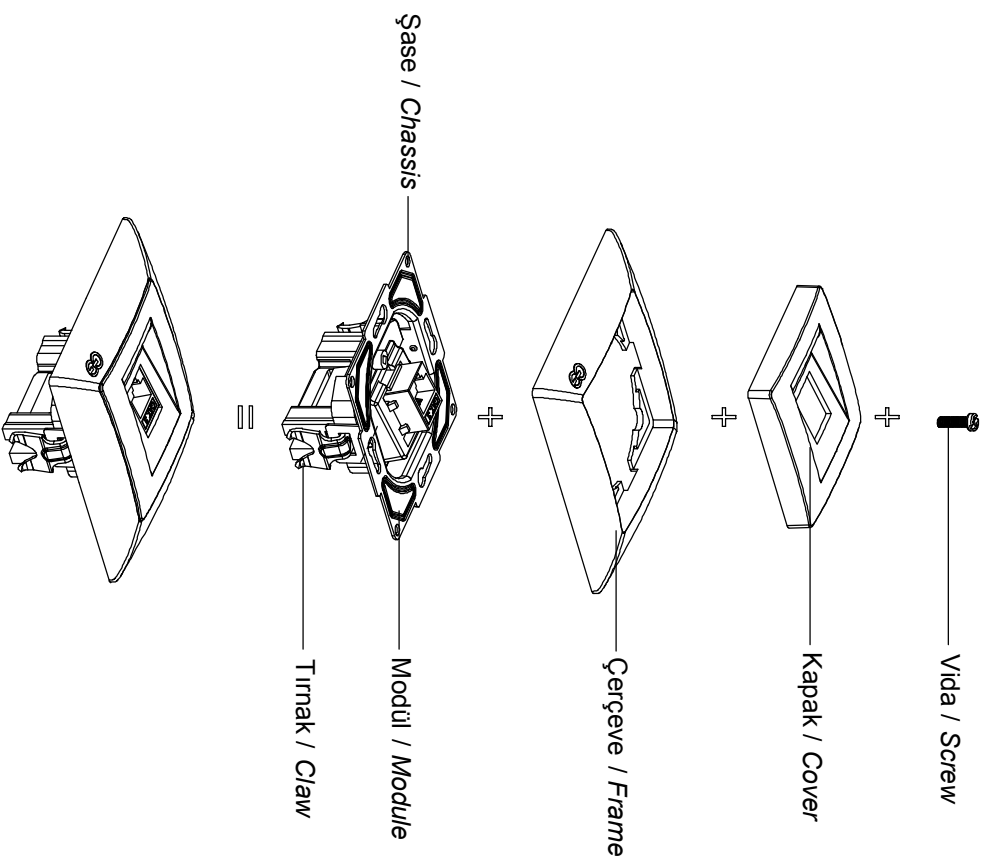

FANTASY-VISAGE

NUMERIS TELEFON PRİZ (CAT3) KULLANIM KILAVUZU / USER'S MANUAL FOR NUMERIS PHONE SOCKET (CAT3)

Bağlantı Şeması / Wiring Diagram

Ürün Montajı / Product Assembly

- Kablo bağlantıları bağlantı şemasına göre yapılır.
Cable connections are made according to the wiring diagram.
- Modül montaj yapılacak kasa içerisine yerleştirilip ve tırnak vidaları ile sıkıştırılarak sabitlenir.
The module is inserted into the enclosure and fixed by tightening with claw screws.
- Kapak çerçeveye takılır.
The cover is assembled to frame.
- Çerçeve modülün üzerine konumlandırılır ve göbek vidası ile sıkılarak montaj tamamlanır.
The frame is placed on the module and the assembly is completed by screwing the hub screw.