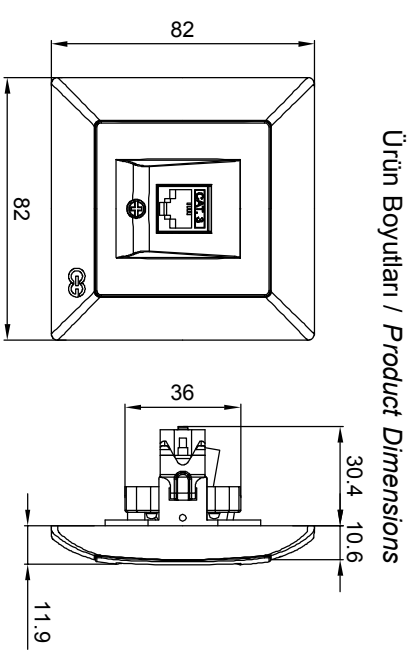

FANTASY-VISAGE

NUMERIS TELEFON PRİZ (CAT3) KULLANIM KILAVUZU / USER'S MANUAL FOR NUMERIS PHONE SOCKET (CAT3)

Bağlantı Şeması / Wiring Diagram

Ürün Montajı / Product Assembly

- Kablo bağlantıları bağlantı şemasına göre yapılır.
Cable connections are made according to the wiring diagram.
- Modül montaj yapılacak kasa içerisine yerleştirilip ve tırnak vidaları ile sıkıştırılarak sabitlenir.
The module is inserted into the enclosure and fixed by tightening with claw screws.
- Kapak çerçeveye takılır.
The cover is assembled to frame.
- Çerçeve modülün üzerine konumlandırılır ve göbek vidası ile sıkılarak montaj tamamlanır.
The frame is placed on the module and the assembly is completed by screwing the hub screw.