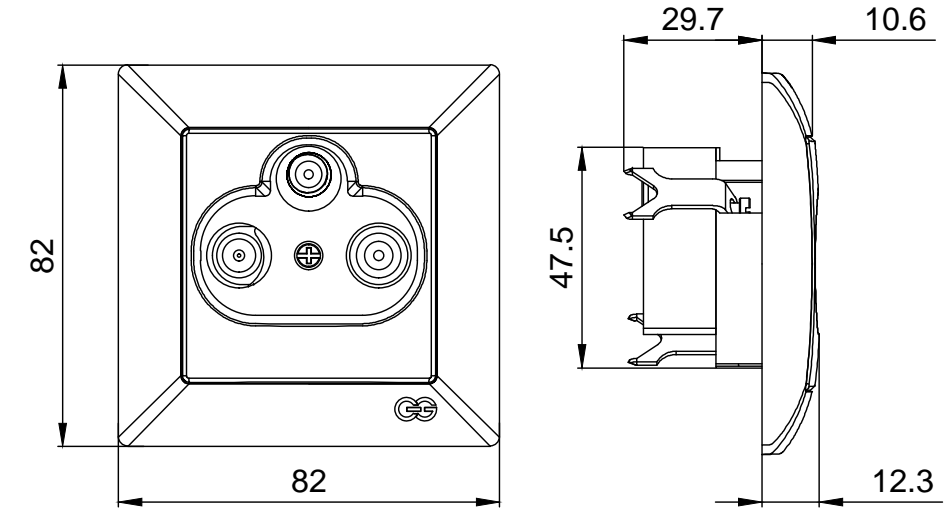

FANTASY-VİSAGE

UYDU PRİZ SONLU (SAT-TV-RADYO) KULLANIM KILAVUZU / USER'S MANUAL FOR SATELLITE SOCKET TERMINAL (SAT-TV-RADIO)

Ürün Boyutları / Product Dimensions

Bağlantı Şeması / Wiring Diagram

Ürün Montajı / Product Assembly

- Kablo bağlantıları bağlantı şemasına göre yapılır.
Cable connections are made according to the wiring diagram.
- Modül montaj yapılacak kasa içerisine yerleştirilip ve tırnak vidaları ile sıkıştırılarak sabitlenir.
The module is inserted into the enclosure and fixed by tightening with claw screws.
- Kapak çerçeveye takılır.
The cover is assembled to frame.
- Çerçeve modülün üzerine konumlandırılır ve göbek vidası ile sıkılarak montaj tamamlanır.
The frame is placed on the module and the assembly is completed by screwing the hub screw.