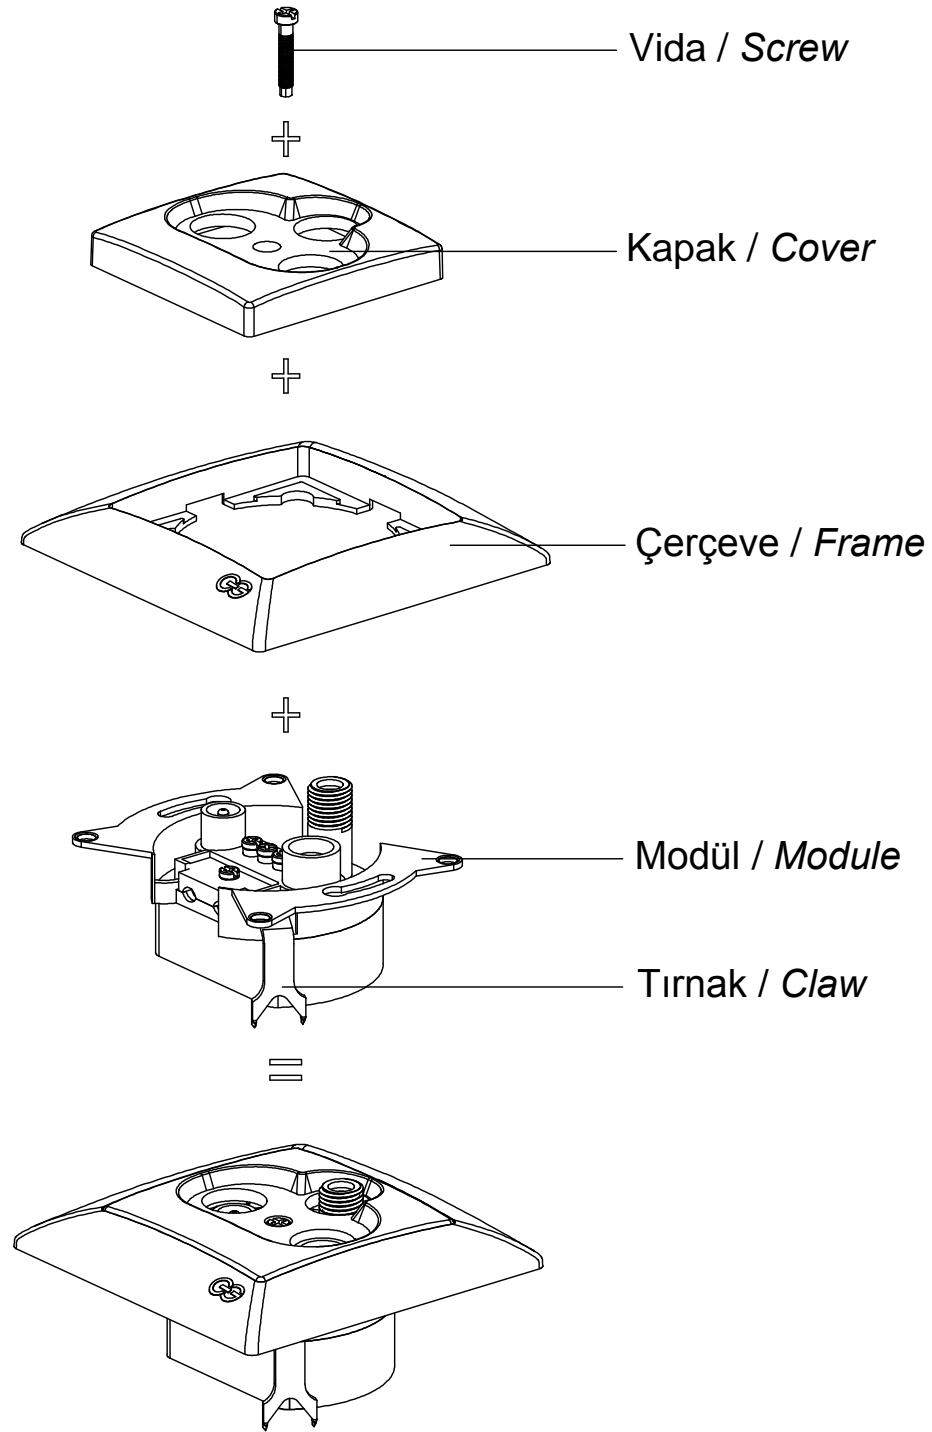

FANTASY-VİSAGE

UYDU PRİZ SONLU (SAT-TV-RADYO) KULLANIM KILAVUZU / USER'S MANUAL FOR SATELLITE SOCKET TERMINAL (SAT-TV-RADIO)

Ürün Boyutları / Product Dimensions

Bağlantı Şeması / Wiring Diagram

Ürün Montajı / Product Assembly

- Kablo bağlantıları bağlantı şemasına göre yapılır.
Cable connections are made according to the wiring diagram.
- Modül montaj yapılacak kasa içerisine yerleştirilip ve tırnak vidaları ile sıkıştırılarak sabitlenir.
The module is inserted into the enclosure and fixed by tightening with claw screws.
- Kapak çerçeveye takılır.
The cover is assembled to frame.
- Çerçeve modülün üzerine konumlandırılır ve göbek vidası ile sıkılarak montaj tamamlanır.
The frame is placed on the module and the assembly is completed by screwing the hub screw.