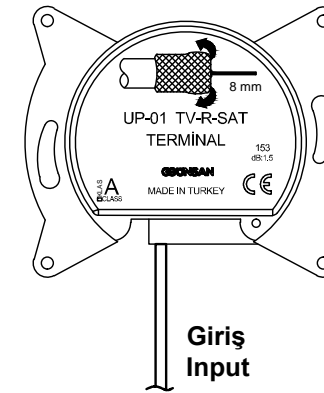

FANTASY-VİSAGE

UYDU PRİZ SONLU (SAT-TV-RADYO) KULLANIM KILAVUZU / USER'S MANUAL FOR SATELLITE SOCKET TERMINAL (SAT-TV-RADIO)

Ürün Boyutları / Product Dimensions

Bağlantı Şeması / Wiring Diagram

Ürün Montajı / Product Assembly

- Kablo bağlantıları bağlantı şemasına göre yapılır.
Cable connections are made according to the wiring diagram.
- Modül montaj yapılacak kasa içerisine yerleştirilip ve tırnak vidaları ile sıkıştırılarak sabitlenir.
The module is inserted into the enclosure and fixed by tightening with claw screws.
- Kapak çerçeveye takılır.
The cover is assembled to frame.
- Çerçeve modülün üzerine konumlandırılır ve göbek vidası ile sıkılarak montaj tamamlanır.
The frame is placed on the module and the assembly is completed by screwing the hub screw.